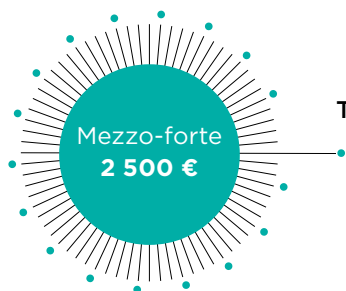

Tous les avantages piano +

- Rencontre privilège avec un artiste autour d'une coupe de champagne à l'issu d'un concert du Festival ou de la saison