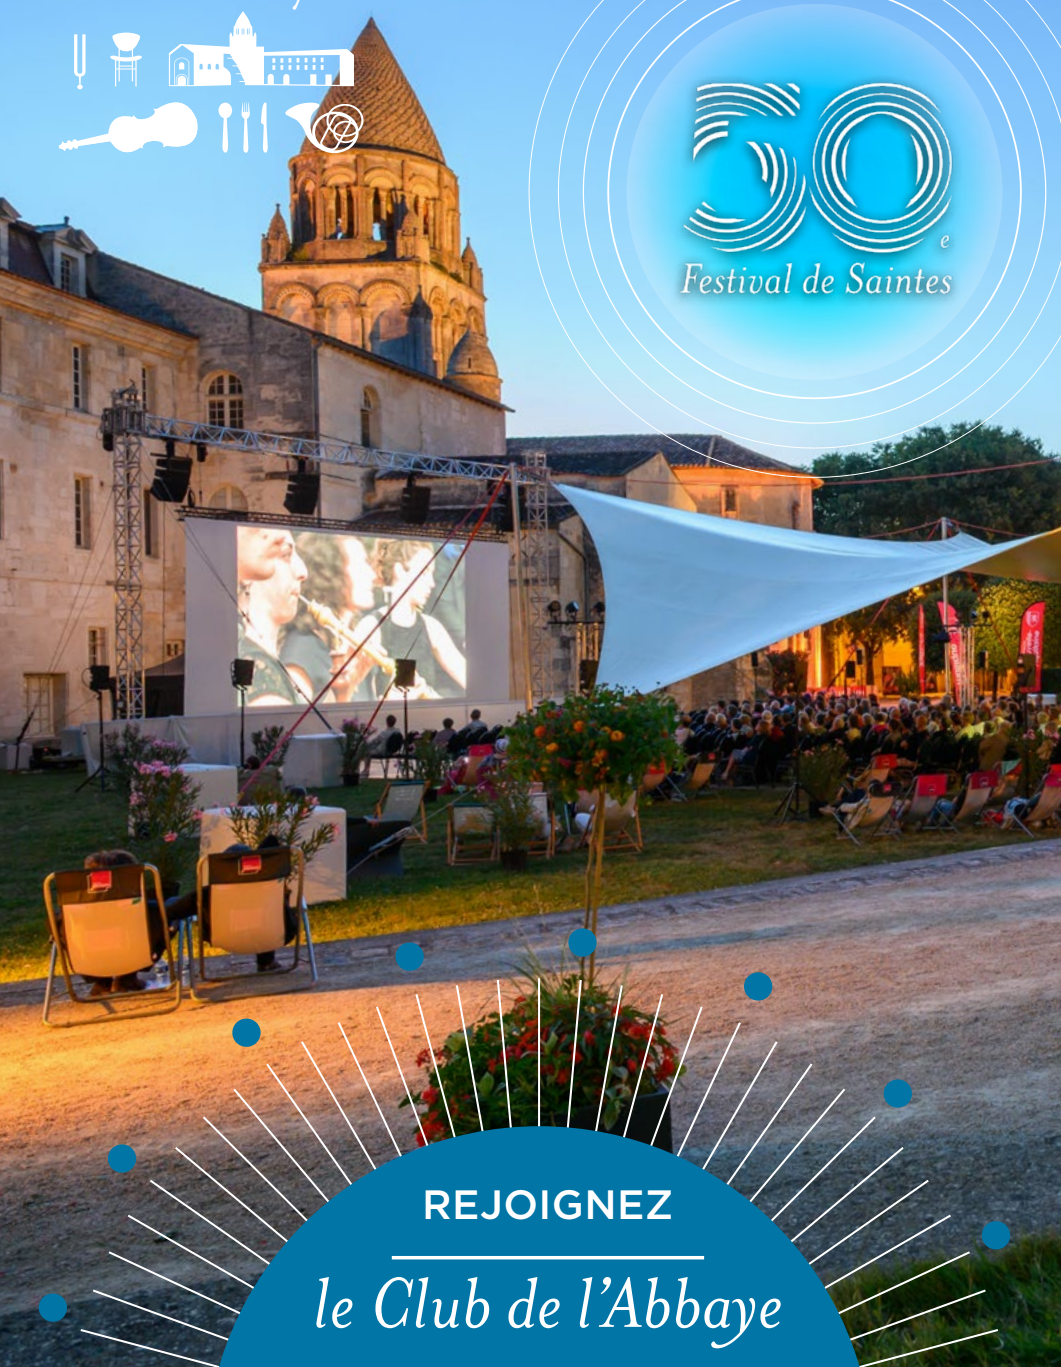

MécénAbbaye

REJOIGNEZ

le Club de l'Abbaye

Rejoignez le Club des mécènes de l'Abbaye aux Dames, la cité musicale

À Saintes, le cœur de l'Abbaye vit pour la musique.

Véritable lieu de vie, l'Abbaye aux Dames, la cité musicale s'inscrit dans un mouvement créatif constant. Elle a permis la création et l'épanouissement de pépites: le Festival de Saintes, le Jeune Orchestre de l'Abbaye, le parcours de visites Musicaventure et des actions de sensibilisation culturelle toute l'année sur notre territoire.